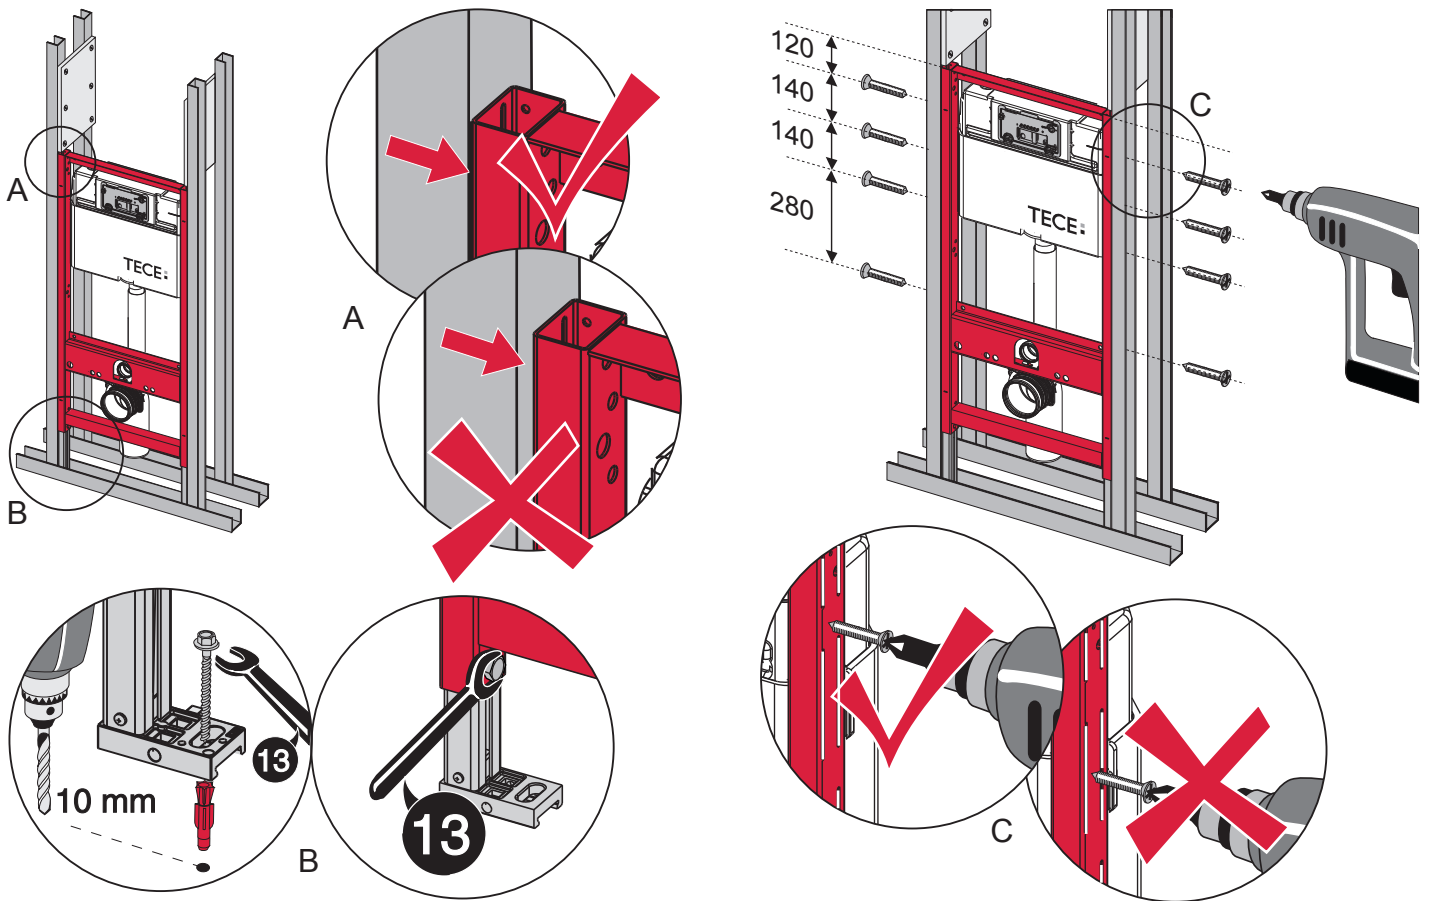

# TECEprofil – WC 1120 mm

# TECEprofil – WC 1120 mm

PR230 193 00 a

**TECE:**