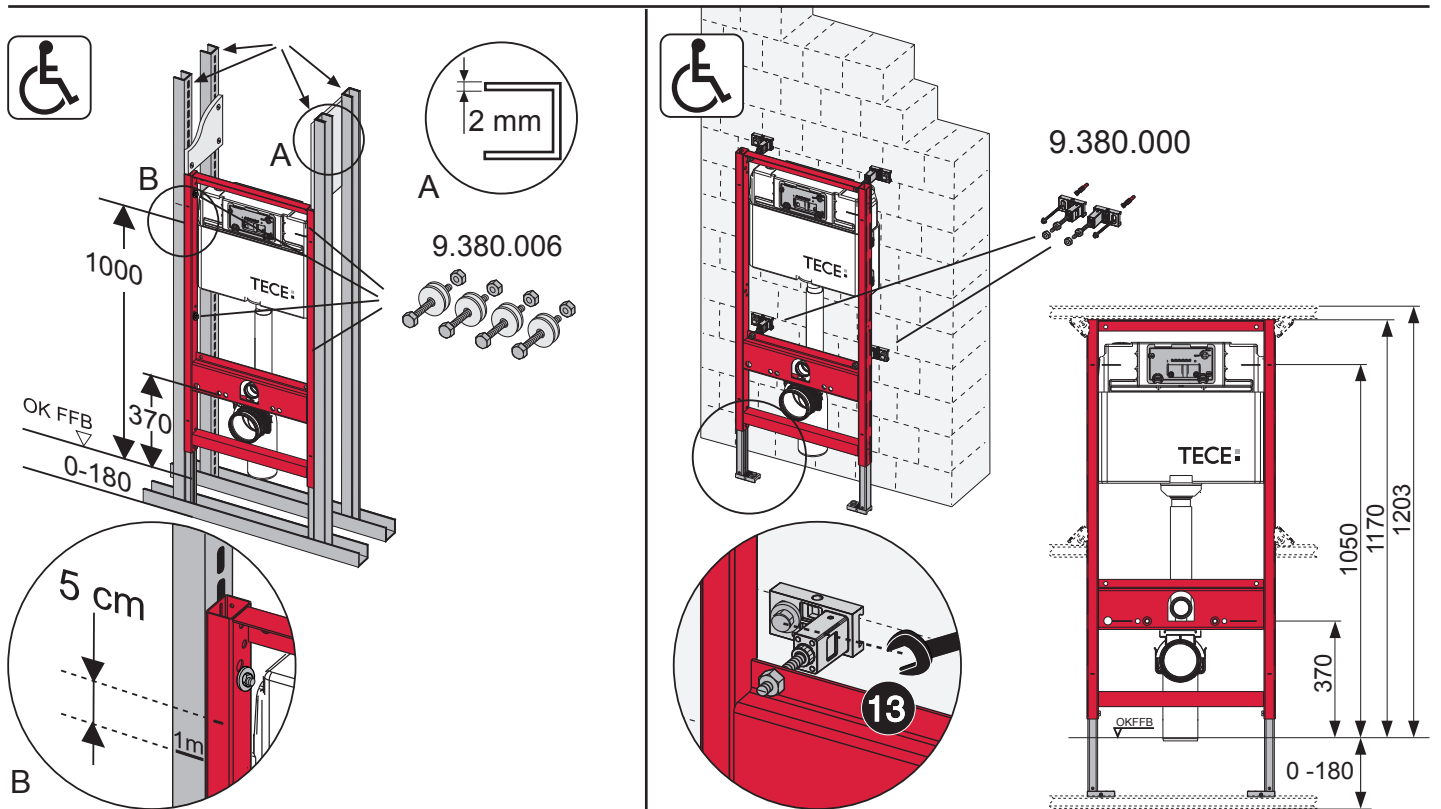

# TECEprofil – WC 1120 mm

# TECEprofil – WC 1120 mm

PR230 193 00 a

**TECE:**