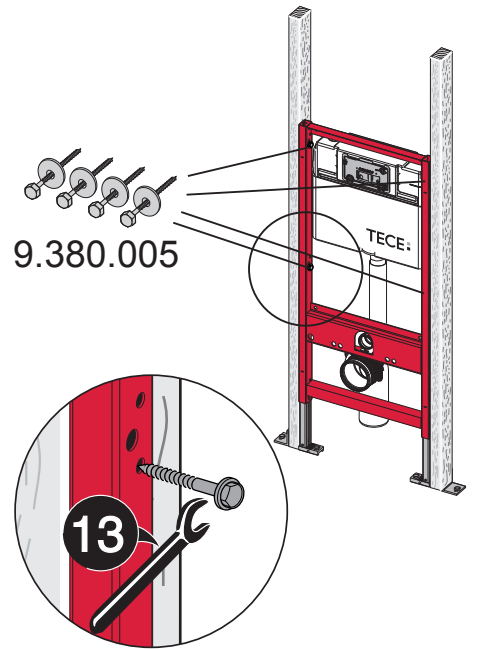

# TECEprofil – WC 1120 mm

# TECEprofil – WC 1120 mm

PR230 193 00 a

**TECE:**