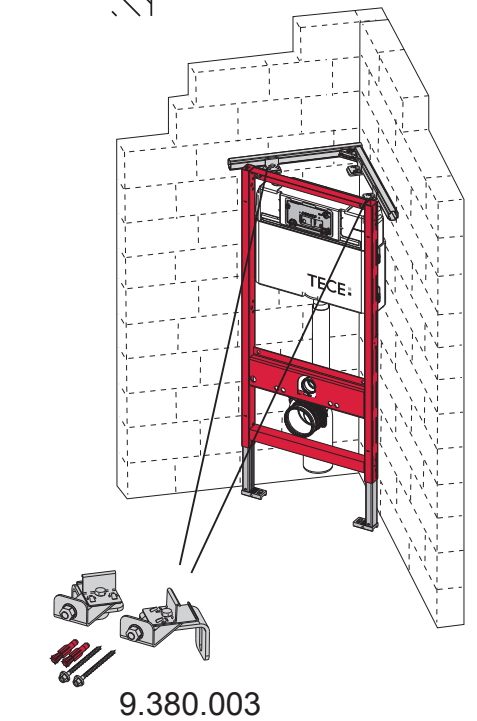

# TECEprofil – WC 1120 mm

# TECEprofil – WC 1120 mm

PR230 193 00 a

**TECE:**