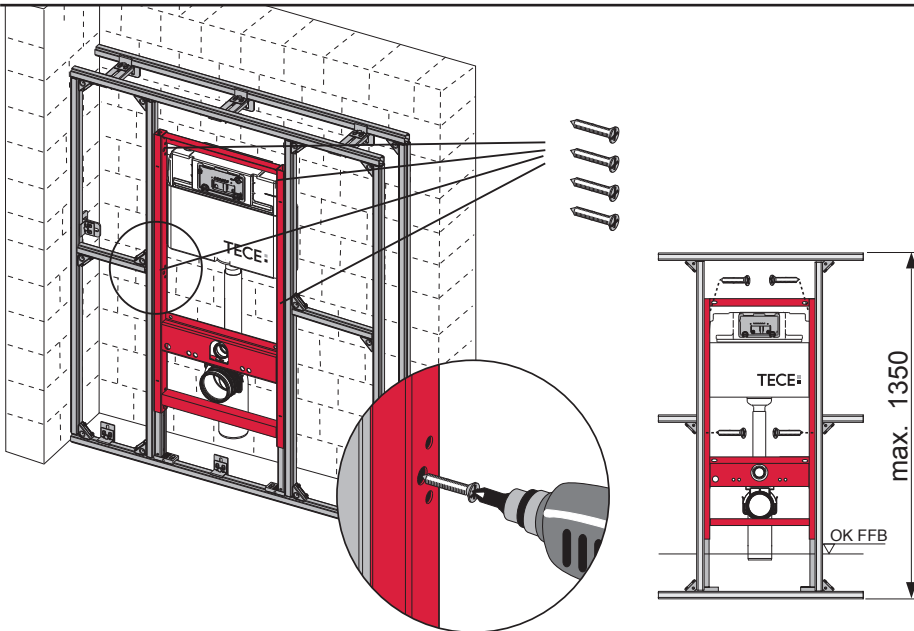

# TECEprofil – WC 1120 mm