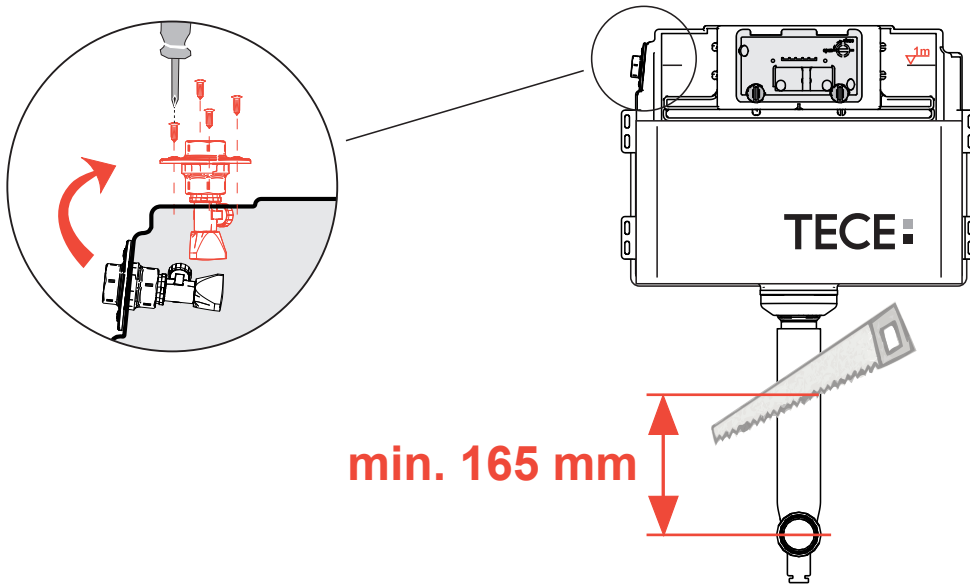

# TECEprofil – WC 1120 mm

# TECEprofil – WC 1120 mm

PR230 193 00 a

**TECE:**