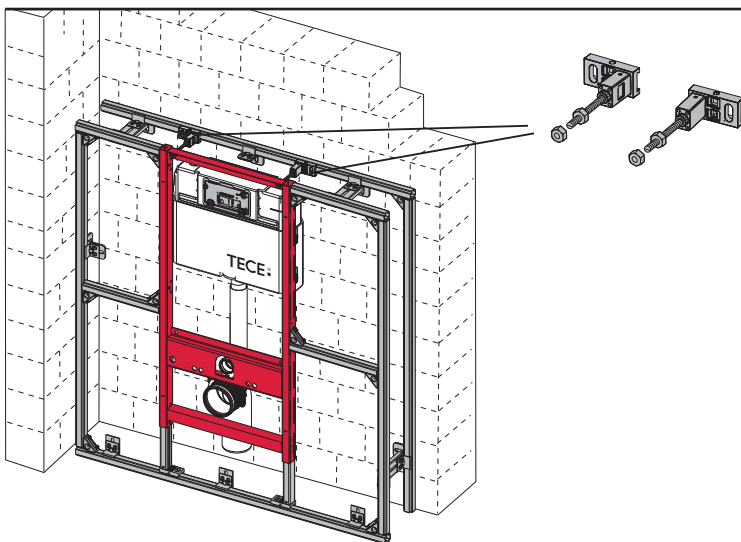

# TECEprofil – WC 1120 mm