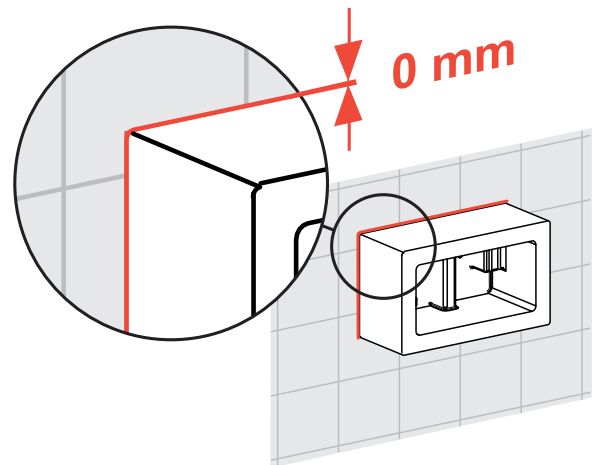

TECEprofil – WC 1120 mm

PR230 193 00 a

TECE: