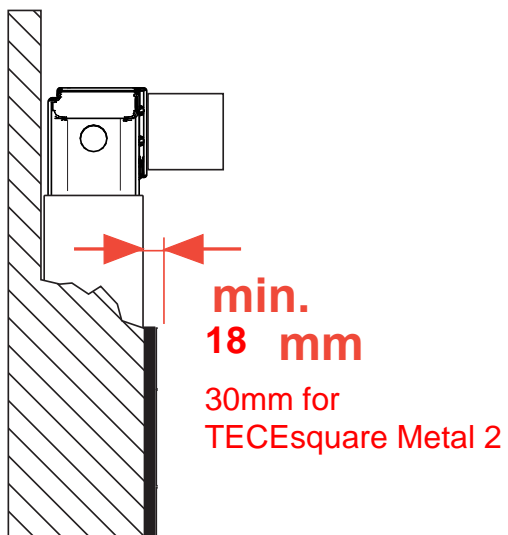

# TECEprofil – WC 1120 mm

# TECEprofil – WC 1120 mm

PR230 193 00 a

**TECE:**