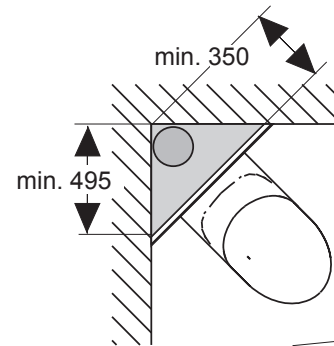

# TECEprofil – WC 1120 mm

# TECEprofil – WC 1120 mm

PR230 193 00 a

**TECE:**