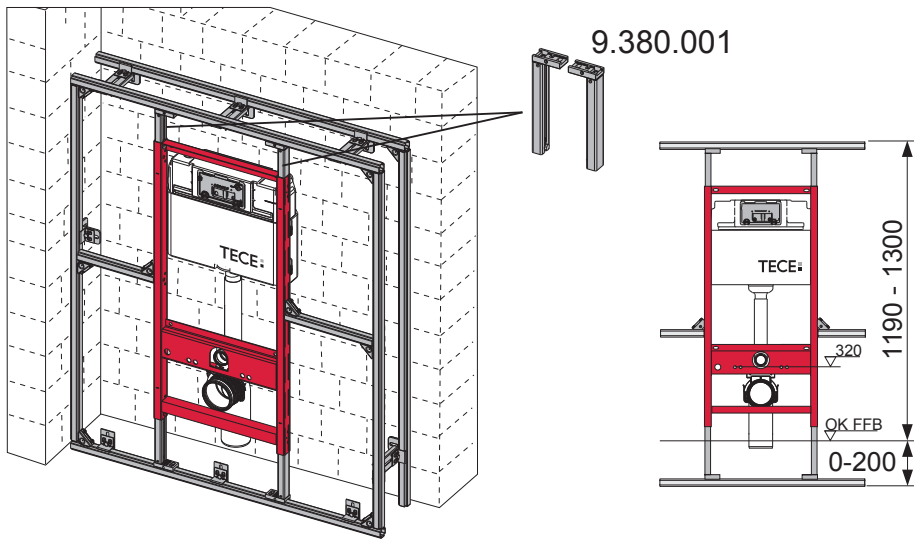

# TECEprofil – WC 1120 mm

# TECEprofil – WC 1120 mm

PR230 193 00 a

**TECE:**