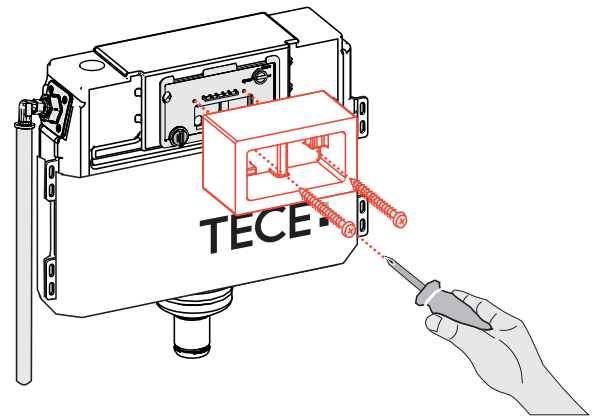

TECEprofil – WC 1120 mm

PR230 193 00 a

TECE: